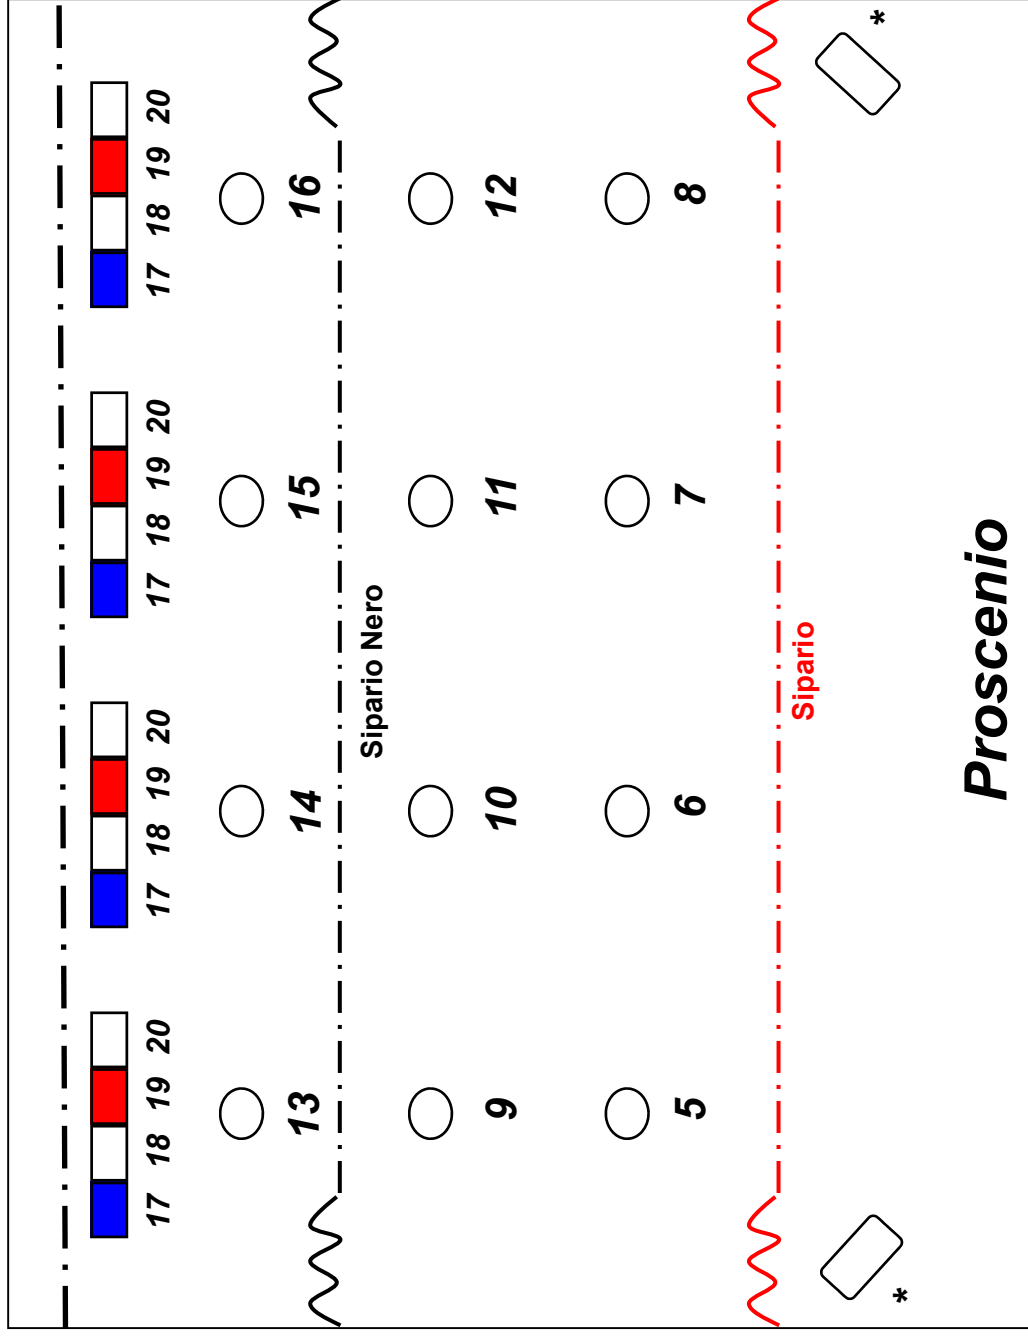

# Posizione e Numerazione STANDARD Luci Cinema-Teatro Agorà

\* = Quarzine collegate a presa dietro il palco. NON gestite da impianto DMX